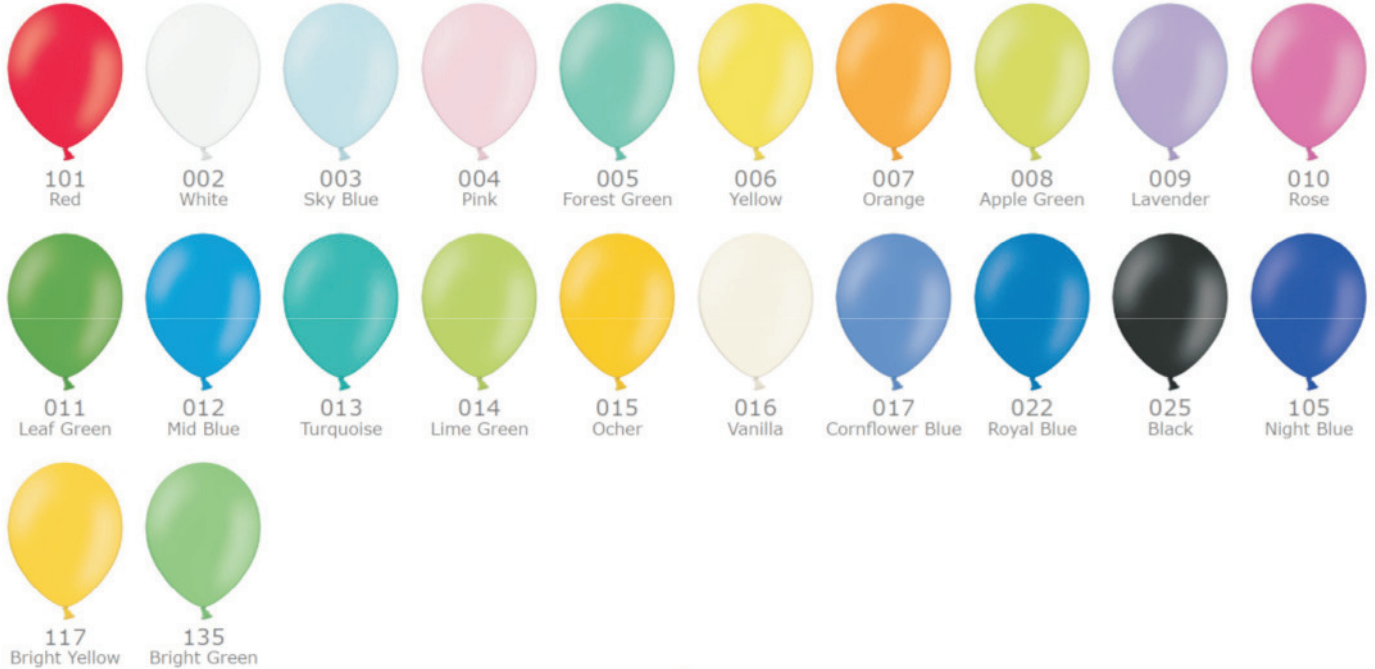

Lufi Expressz Ltd.

Hungary, 1116 Budapest, Fehervari ut 120. Hungary, 8093 Lovasberény, Lujza major 3.
www.lufiexpressz.com E-mail: info@lufiexpressz.com

Pastel

Crystal

Metallic